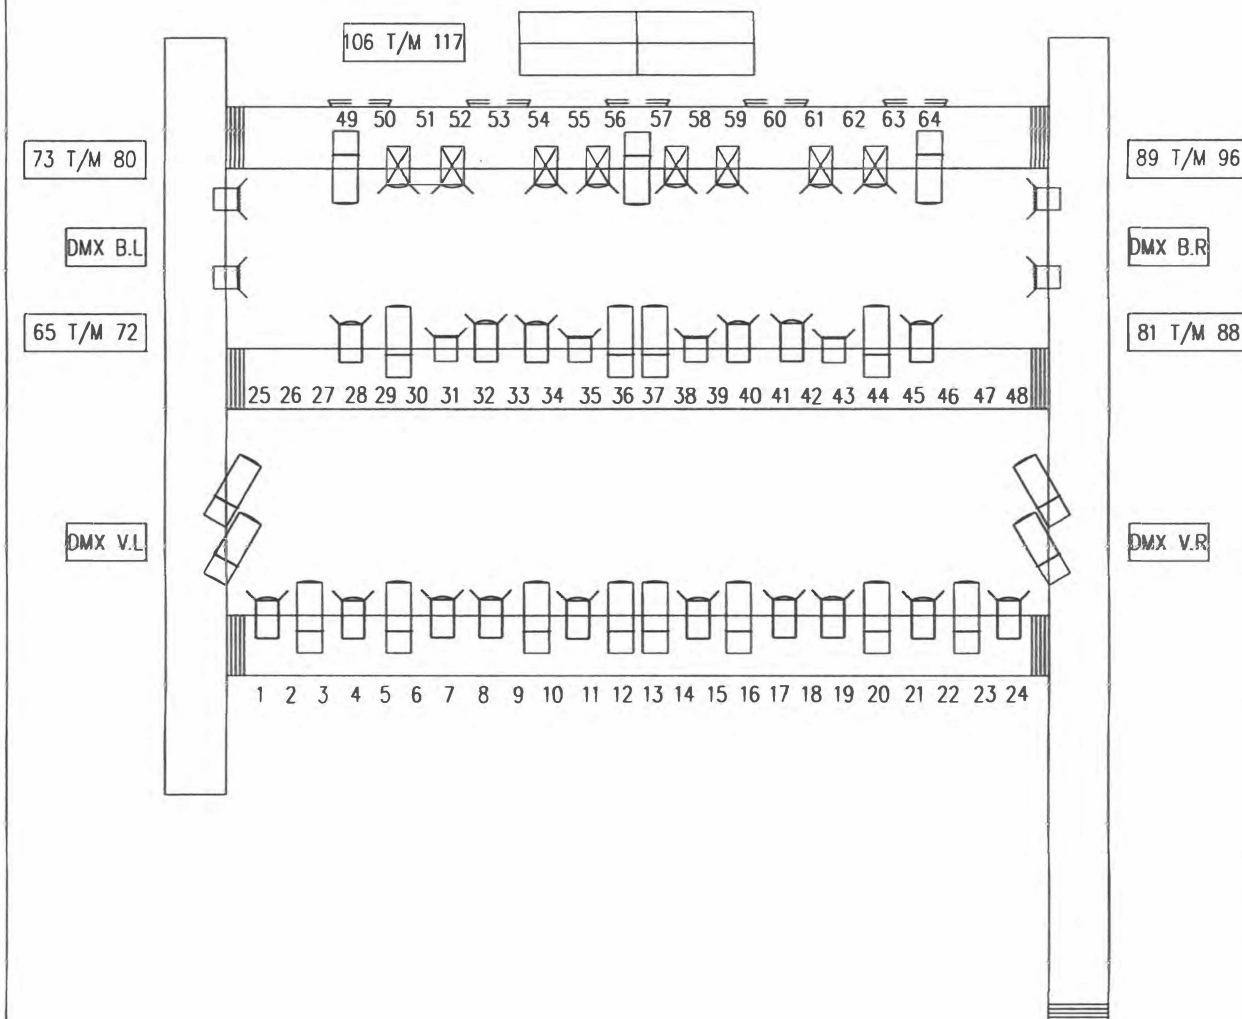

Inventaris

Locatie	PC 2 kW	PC 1 kW	PC 650 W	Fresnel 2 kW	Fresnel 1kW	Fresnel 650 W	Profiel 2 kW	Profiel 1 kW	Profiel 650 W	PAR 64 6-bar	PAR 64 los	Flood	Cyclorama	Volgspot	Totaal
Horizon													20		20
Portaalbrug		8						6							14
Zaalbrug		8	2				4	8							22
Los materiaal	8	14	10		8	4		14	4	4	10				96
Totaal armaturen															152

Merk/model armaturen:

ADB 2kW profiel	4
ADB C203 2kW PC	8
ADB C103 1kW PC	22
ADB F101 1kW Fresnel	8
ADB DS105 zoom prof.	18
ADB 1kW prof	10
Selecon 650W PC	12
Selecon 650W Fresnel	4
Selecon 650W zoom prof.	4
PAR 64 six-bar	4
PAR 64 los	10
ADB ACP1004H cyclorama	5 (totaal 20 armaturen)

Voeding

CEE-form 125A:	1 x toneel links, 1 x toneel rechts
CEE-form 63A:	1 x achterbrug
CEE-form 32A:	1 x toneel links, 1 x toneel rechts, 1 x techniekberging, 1 x regiecabine

Diversen

Aanwezige kleuren:	004, 048, 061, 068, 075, 101, 102, 103, 104, 105, 106, 107, 109, 110, 111, 113, 115, 116, 117, 118, 119, 120, 121, 122,, 124,126,127, 128, 131, 132, 134, 136, 137, 138, 139, 141, 142, 147, 148, 151, 152, 153, 154, 156, 157, 158, 161, 164, 165, 169, 170, 172, 176, 180, 181, 183, 184, 187, 190, 201, 194, 195, 197, 200, 201, 202, 204, 205, 211, 212, 213, 219
Stekkertype arm.:	shuko (randaarde)
Systeem multikabels:	Harting
Harde patch:	nee
Bereikbaarheid grid:	bruggen; hoogwerker AlpLift

LICHTPLAN THEATERZAAL "DE HEERD" – HEERDE

Zaallicht: 490 t/m 493 (Trapverlichting 490)
Kaphoogte: 8m
Brughoogte: 6m
Breedtemaat speelvlak: 10m
Dieptemaat speelvlak: 8m

Dimmers: ADB 96 Kringen
Lichtsturing: Zero 88 Leap frog 96

Aantal stoelen: 325

ONTWERP : JANSEN LICHT & SHOWSERVICE