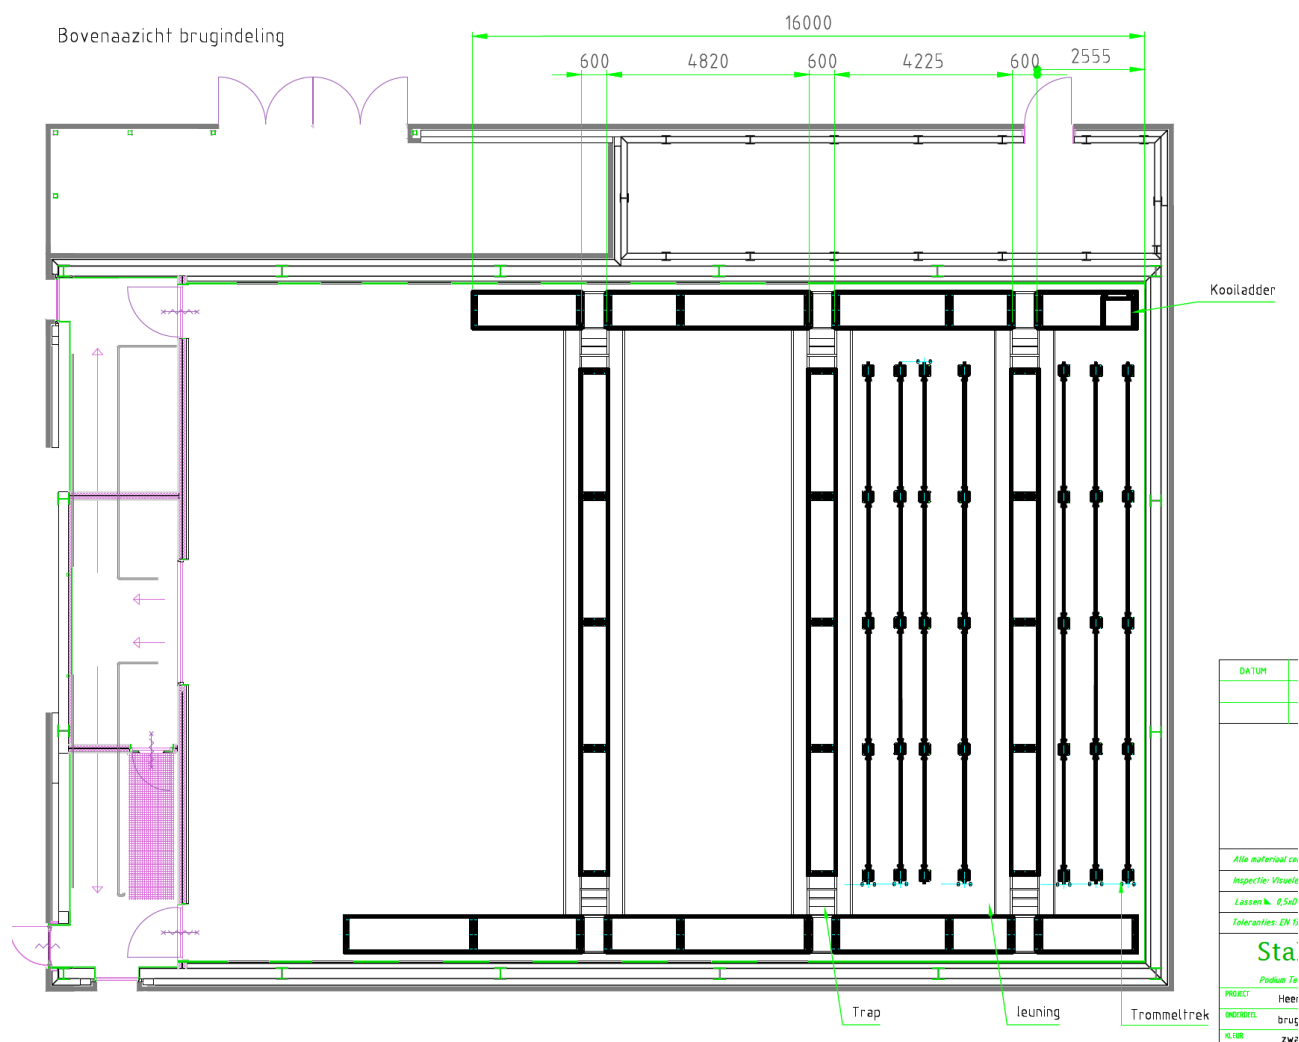

Indeling kap

Geluid

FOH-installatie

Systeem: Electrovoice (Q)RX, bestaande uit 4 x QRx 112-75 top L/R, 1 x QRx 112-75 top middencluster en 2 x QRx 118S sublaag

Versterkers: 2 x Dynacord SL1800 / 2 x 900 Watt RMS (4 Ohm)
1 x Dynacord SL2400 / 2 x 1200 Watt RMS (4 Ohm)
1 x EV P1201 / 1 x 1200 Watt RMS (4 Ohm)

Mixer: Midas M32 Live, 32ch in, 8 FX, 8 aux, 16 out

Effects (los): Lexicon MPX 550 dual channel effects processor
dbx 116XL compressor/limiter/gate
dbx 1231 EQ
Behringer Ultracurve Pro DEQ2496 digitale EQ/analyzer

Randapparatuur: Tascam CDRW750 CD-player/recorder
Tascam MD350 minidisk player/recorder
Apart PMR4000R MK2 USB Media player